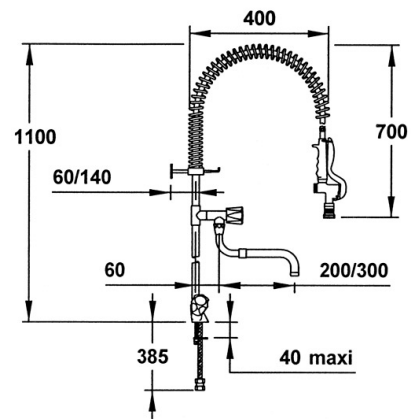

## COLUMNA MEZCLADORA BIMANDO CON GRIFO SIMPLE Y GRIFO INTERMEDIO

Columna industrial con brazo flexible forrado de plástico transparente y especialmente indicado para uso alimentario en cocinas profesionales e industria alimentaria.

### INFORMACIÓN ADICIONAL

- **Accionamiento:** Normal
- **Ahorro de agua:** No
- **Ámbito de uso:** Cocina
- **Certificado:** No
- **Mezcla de agua:** Mezclador
- **Tipo:** Producto
- **Tipo de instalación:** Repisa

### CARACTERÍSTICAS

\*Resorte de acero inoxidable. \*Soporte fijación ajustable. \*Grifo ducha industrial con Regulación de chorro, mecanismo antichoque y cierre que evita los golpes de ariete. \*Brazo flexible de 1.050 mm, forrado en plástico transparente. \*Columna de 1.050 mm. \*Con grifo simple + grifo intermedio.