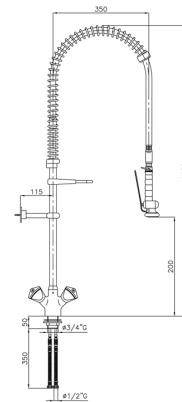

FICHA PRODUCTO

COLUMNA MEZCLADORA BIMANDO CON GRIFO SIMPLE AZUL

Columna industrial con brazo flexible forrado de plástico transparente y especialmente indicado para uso alimentario en cocinas profesionales e industria alimentaria.

INFORMACIÓN ADICIONAL

- **Accionamiento:** Normal
- **Ahorro de agua:** No
- **Ámbito de uso:** Cocina
- **Certificado:** No
- **Mezcla de agua:** Mezclador
- **Tipo:** Producto
- **Tipo de instalación:** Repisa

CARACTERÍSTICAS

*Grifo-ducha industrial con regulación de chorro, mecanismo antichoque y cierre que evita los golpes de ariete. *Especialmente indicado para uso alimentario. *Columna de soporte en acero inoxidable AISI 304 18/10. *Cuerpos de latón y cromado de alta calidad y dureza. *Bimando con monturas cerámicas. *Disponible con caño intermedio giratorio según modelo. *Muelle de acero con recubrimiento externo de pintura epoxi azul tubo flexible de doble trenzado inoxidable con recubrimiento de protección en plástico transparente. *Soporte de pared de nylon con fibra de vidrio y latón. *Incorpora palanca de latón cromado. *Con anillo-clip para su uso en continuo. *Incluye válvula antiretorno. *Gancho para ducha en nylon con fibra de vidrio y acero inoxidable. *Conexión con rosca de 1/2.

MODELO

Ref.: 71550: - - Cromado -