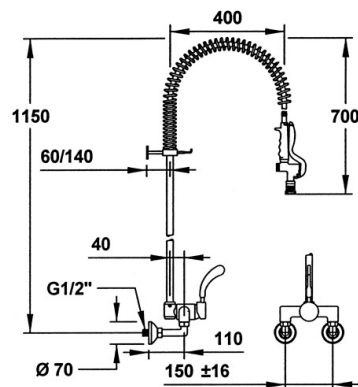

FICHA TÉCNICA

COLUMNA INDUSTRIAL MURAL CON MEZCLADOR MONOMANDO

Columna industrial con brazo flexible forrado de plástico transparente y especialmente indicado para uso alimentario en cocinas profesionales e industria alimentaria.

CARACTERÍSTICAS

- Resorte de acero inoxidable.
- Soporte fijación ajustable.
- Grifo ducha industrial con Regulación de chorro, mecanismo antichoque y cierre que evita los golpes de ariete.
- Brazo flexible de 1.050 mm, forrado en plástico transparente.
- Columna de 1.050 mm.
- Con grifo simple.

MODELO

Ref.: 70558: -

INFORMACIÓN ADICIONAL

- **Accionamiento:** Normal
- **Ahorro de agua:** No
- **Ámbito de uso:** Cocina
- **Certificado:** No
- **Mezcla de agua:** Mezclador
- **Tipo:** Producto
- **Tipo de instalación:** Mural

ACCESORIOS

- **Ref.: 70568:** Columna industrial básica
- **Ref.: 70560:** Columna básica con grifo simple
- **Ref.: 70561:** Columna básica con grifo simple y grifo intermedio
- **Ref.: 70552:** Columna mezcladora monomando