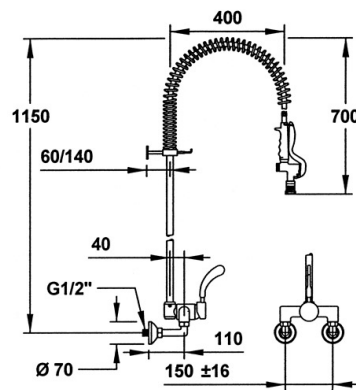

FICHA PRODUCTO

COLUMNA INDUSTRIAL MURAL CON MEZCLADOR MONOMANDO

Columna industrial con brazo flexible forrado de plástico transparente y especialmente indicado para uso alimentario en cocinas profesionales e industria alimentaria.

INFORMACIÓN ADICIONAL

- **Accionamiento:** Normal
- **Ahorro de agua:** No
- **Ámbito de uso:** Cocina
- **Certificado:** No
- **Mezcla de agua:** Mezclador
- **Tipo:** Producto
- **Tipo de instalación:** Mural

CARACTERÍSTICAS

*Resorte de acero inoxidable. *Soporte fijación ajustable. *Grifo ducha industrial con Regulación de chorro, mecanismo antichoque y cierre que evita los golpes de ariete. *Brazo flexible de 1.050 mm, forrado en plástico transparente. *Columna de 1.050 mm. *Con grifo simple.

MODELO

Ref.: **70558**: - - Cromado -