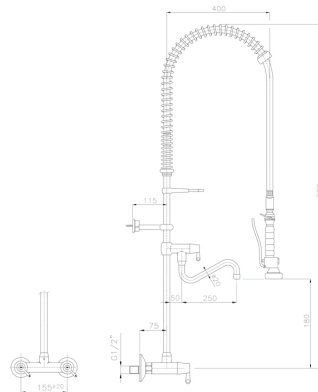

FICHA TÉCNICA

COLUMNA INDUSTRIAL MURAL CON MEZCLADOR MONOMANDO Y GRIFO INTERMEDIO AZUL

Columna industrial con brazo flexible forrado de plástico transparente y especialmente indicado para uso alimentario en cocinas profesionales e industria alimentaria.

CARACTERÍSTICAS

- Grifo-ducha industrial con regulación de chorro, mecanismo antichoque y cierre que evita los golpes de ariete.
- Especialmente indicado para uso alimentario, columna de soporte en acero inoxidable AISI 304 18/10.
- Cuerpos de latón y cromado de alta calidad y dureza, monomando con cartucho cerámico.
- Disponible con caño intermedio giratorio según modelo.
- Muelle de acero con recubrimiento externo de pintura epoxi azul.
- Tubo flexible de doble trenzado inoxidable con recubrimiento de protección en plástico transparente.
- Soporte de pared de nylon con fibra de vidrio y latón.
- Incorpora palanca de latón cromado.
- Con anillo-clip para su uso en continuo.
- Incluye válvula antiretorno.
- Gancho para ducha en nylon con fibra de vidrio y acero inoxidable.
- Conexión con rosca de 1/2.

MODELO

Ref.: 71559: -

INFORMACIÓN ADICIONAL

- **Accionamiento:** Normal
- **Ahorro de agua:** No
- **Ámbito de uso:** Cocina
- **Certificado:** No
- **Mezcla de agua:** Mezclador
- **Tipo:** Producto
- **Tipo de instalación:** Mural

ACCESORIOS

- **Ref.: 70560:** Columna básica con grifo simple
- **Ref.: 71560:** Columna básica con grifo simple azul
- **Ref.: 71553:** Columna mezcladora monomando y grifo intermedio azul
- **Ref.: 71551:** Columna mezcladora bimando con grifo simple y grifo intermedio azul