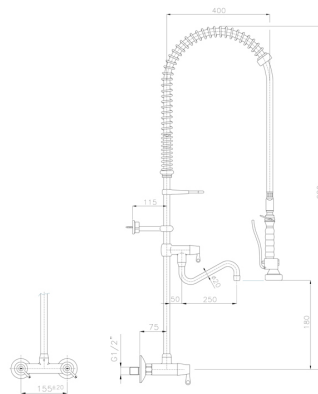

FICHA PRODUCTO

COLUMNA INDUSTRIAL MURAL CON MEZCLADOR MONOMANDO Y GRIFO INTERMEDIO AZUL

Columna industrial con brazo flexible forrado de plástico transparente y especialmente indicado para uso alimentario en cocinas profesionales e industria alimentaria.

INFORMACIÓN ADICIONAL

- **Accionamiento:** Normal
- **Ahorro de agua:** No
- **Ámbito de uso:** Cocina
- **Certificado:** No
- **Mezcla de agua:** Mezclador
- **Tipo:** Producto
- **Tipo de instalación:** Mural

CARACTERÍSTICAS

*Grifo-ducha industrial con regulación de chorro, mecanismo antichoque y cierre que evita los golpes de ariete. *Especialmente indicado para uso alimentario, columna de soporte en acero inoxidable AISI 304 18/10. *Cuerpos de latón y cromado de alta calidad y dureza, monomando con cartucho cerámico. *Disponibile con caño intermedio giratorio según modelo. *Muelle de acero con recubrimiento externo de pintura epoxi azul. *Tubo flexible de doble trenzado inoxidable con recubrimiento de protección en plástico transparente. *Soporte de pared de nylon con fibra de vidrio y latón. *Incorpora palanca de latón cromado. *Con anillo-clip para su uso en continuo. *Incluye válvula antiretorno. *Gancho para ducha en nylon con fibra de vidrio y acero inoxidable. *Conexión con rosca de 1/2.

MODELO

Ref.: **71559**: - - Cromado -