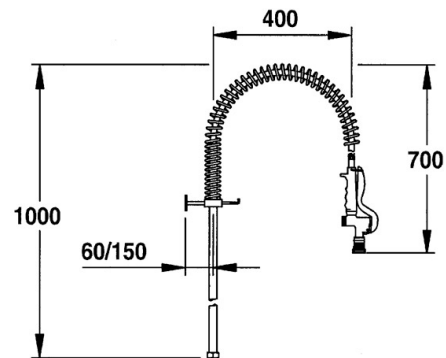

## COLUMNA INDUSTRIAL BÁSICA

Columna industrial con brazo flexible forrado de plástico transparente y especialmente indicado para uso alimentario en cocinas profesionales e industria alimentaria.

### CARACTERÍSTICAS

\*Resorte de acero inoxidable. \*Conexión con rosca de 3/4. \*Columna de 1.050 mm. \*Grifo ducha industrial con Regulación de chorro. \*Mecanismo antichoque y cierre que evita los golpes de ariete.