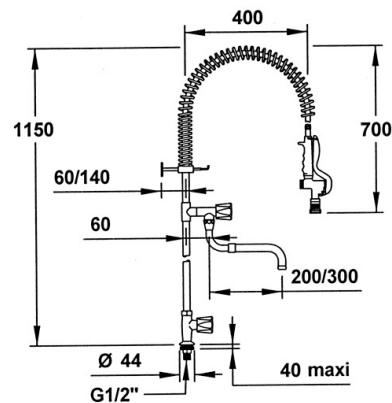

FICHA PRODUCTO

COLUMNA BÁSICA CON GRIFO SIMPLE Y GRIFO INTERMEDIO

Columna industrial con brazo flexible forrado de plástico transparente y especialmente indicado para uso alimentario en cocinas profesionales e industria alimentaria.

INFORMACIÓN ADICIONAL

- **Accionamiento:** Normal
- **Ahorro de agua:** No
- **Ámbito de uso:** Cocina
- **Certificado:** No
- **Mezcla de agua:** Agua premezclada
- **Tipo:** Producto
- **Tipo de instalación:** Repisa

CARACTERÍSTICAS

*Resorte de acero inoxidable. *Soporte fijación ajustable. *Brazo flexible de 1.050 mm, forrado en plástico transparente. *Grifo ducha industrial con Regulación de chorro, mecanismo antichoque y cierre que evita los golpes de ariete. *Con grifo simple + grifo intermedio con caño de llenado.

MODELO

Ref.: 70561: - - Cromado -