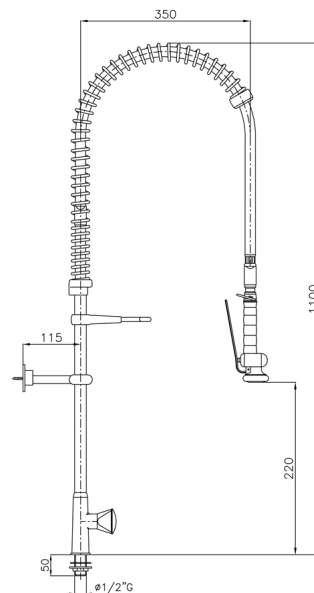

FICHA TÉCNICA

COLUMNA BÁSICA CON GRIFO SIMPLE AZUL

Columna industrial con brazo flexible forrado de plástico transparente y especialmente indicado para uso alimentario en cocinas profesionales e industria alimentaria.

CARACTERÍSTICAS

- Grifo-ducha industrial con regulación de chorro, mecanismo antichoque y cierre que evita los golpes de ariete.
- Especialmente indicado para uso alimentario.
- Columna de soporte en acero inoxidable AISI 304 18/10.
- Cuerpos de latón y cromado de alta calidad y dureza.
- Mando con montura cerámica.
- Disponible con caño intermedio según modelo.
- Muelle de acero con recubrimiento externo de pintura epoxi azul, tubo flexible de doble trenzado inoxidable con recubrimiento de protección en plástico transparente.
- Soporte de pared de nylon con fibra de vidrio y latón.
- Incorpora palanca de latón cromado, con anillo-clip para su uso en continuo.
- Incluye válvula antiretorno, gancho para ducha en nylon con fibra de vidrio y acero inoxidable.
- Conexión con rosca de 1/2".

MODELO

Ref.: **71560** -

INFORMACIÓN ADICIONAL

- **Accionamiento:** Normal
- **Ahorro de agua:** No
- **Ámbito de uso:** Cocina
- **Certificado:** No
- **Mezcla de agua:** Agua premezclada
- **Tipo:** Producto
- **Tipo de instalación:** Repisa

ACCESORIOS

- **Ref.: 70560:** Columna básica con grifo simple
- **Ref.: 71559:** Columna industrial mural con mezclador monomando y grifo intermedio azul
- **Ref.: 71553:** Columna mezcladora monomando y grifo intermedio azul
- **Ref.: 71551:** Columna mezcladora bimando con grifo simple y grifo intermedio azul