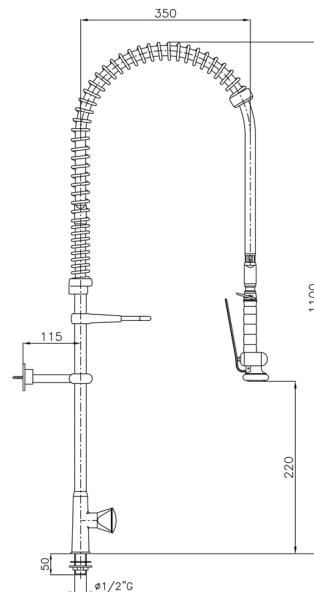

FICHA PRODUCTO

COLUMNA BÁSICA CON GRIFO SIMPLE AZUL

Columna industrial con brazo flexible forrado de plástico transparente y especialmente indicado para uso alimentario en cocinas profesionales e industria alimentaria.

CARACTERÍSTICAS

*Grifo-ducha industrial con regulación de chorro, mecanismo antichoque y cierre que evita los golpes de ariete. *Especialmente indicado para uso alimentario. *Columna de soporte en acero inoxidable AISI 304 18/10. *Cuerpos de latón y cromado de alta calidad y dureza. *Mando con montura cerámica. *Disponible con caño intermedio según modelo. *Muelle de acero con recubrimiento externo de pintura epoxi azul, tubo flexible de doble trenzado inoxidable con recubrimiento de protección en plástico transparente. *Soporte de pared de nylon con fibra de vidrio y latón. *Incorpora palanca de latón cromado, con anillo-clip para su uso en continuo. *Incluye válvula antiretorno, gancho para ducha en nylon con fibra de vidrio y acero inoxidable. *Conexión con rosca de 1/2.

MODELO

Ref.: **71560**: - - Cromado -