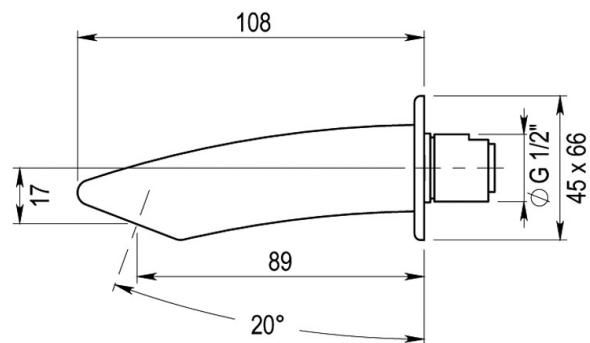

FICHA PRODUCTO

CAÑO PRESTO ARTE C MURAL

Caño fijo curvo serie Arte para fijación sobre muro en latón cromado.

INFORMACIÓN ADICIONAL

- **Accionamiento:** Normal
- **Ahorro de agua:** Si
- **Ámbito de uso:** Lavabo
- **Certificado:** No
- **Mezcla de agua:** Agua premezclada
- **Tipo:** Producto
- **Tipo de instalación:** Mural

CARACTERÍSTICAS

*Entrada macho 1/2. *Caño en latón cromado. *Con regulador automático de caudal a 6 l/minuto. *Destinado a ser alimentado con grifos Presto 509, 520, 530, 540, 630 y 712. *Compatible con otras instalaciones con caños Presto. *Peso bruto: 0,445 Kg

MODELO

Ref.: 30950: - - Cromado -