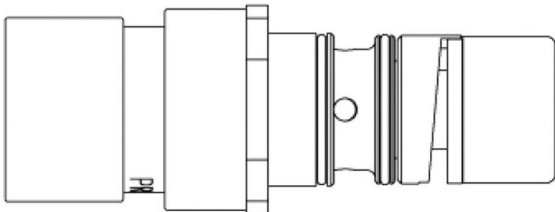

FICHA TÉCNICA

CABEZA Y EMBELLECEDOR SIN MECANISMO

Presto Alpa 90 Arte Lux

CARACTERÍSTICAS

- Cabezal y Embellecedor S/M

MODELO

Ref.: 1085: -

INFORMACIÓN ADICIONAL

- **Accionamiento:** Normal
- **Ahorro de agua:** No
- **Ámbito de uso:** Ducha
- **Certificado:** No
- **Mezcla de agua:** Mezclador
- **Tipo:** Accesorios / recambios

ACCESORIOS

- **Ref.: 35925:** Presto Alpa 90 Arte V instalación vista
- **Ref.: 35011:** Presto Alpa 80 instalación vista

NORMATIVA

Certificado ISO 9001.
Pruebas dimensionales, estanqueidad e hidráulicas. Cumpliendo con el CTE.
Resistencia a la niebla salina 200 horas, según norma ISO-9227.