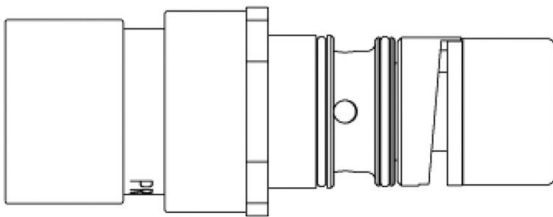

FICHA PRODUCTO

CABEZA Y EMBELLECEDOR SIN MECANISMO

Presto Alpa 90 Arte Lux

INFORMACIÓN ADICIONAL

- **Accionamiento:** Normal
- **Ahorro de agua:** No
- **Ámbito de uso:** Ducha
- **Certificado:** No
- **Mezcla de agua:** Mezclador
- **Tipo:** Accesorios / recambios

CARACTERÍSTICAS

Cabezal y Embellecedor S/M

MODELO

Ref.: 1085: - - -