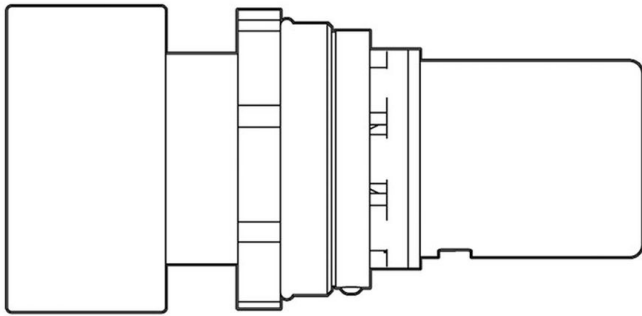

FICHA TÉCNICA

CABEZA PRESTO ARTE L

Cabezal Presto ARTE-L (F).

CARACTERÍSTICAS

- Agua fría. Pulsación Normal.

MODELO

Ref.: 1050: Agua Fría -

Ref.: 1051: Agua Caliente -

INFORMACIÓN ADICIONAL

- **Accionamiento:** Normal
- **Ahorro de agua:** Si
- **Ámbito de uso:** Lavabo
- **Certificado:** No
- **Mezcla de agua:** Agua premezclada
- **Tipo:** Accesorios / recambios

ACCESORIOS

NORMATIVA

Certificado ISO 9001.

Pruebas dimensionales, estanqueidad e hidráulicas. Cumpliendo con el CTE.

Resistencia a la niebla salina 200 horas, según norma ISO-9227.

Tratamiento exterior: Niquelado y cromado conforme a la norma EN-248.