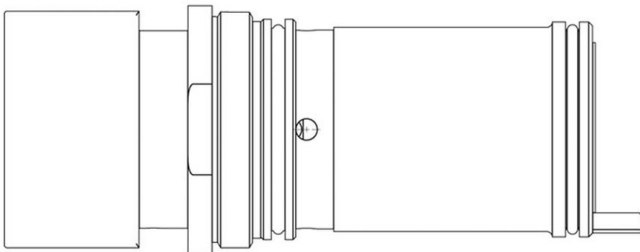

FICHA TÉCNICA

CABEZA PRESTO ARTE AM

Cabezal Mezclador Arte-AM/Arte-CM

CARACTERÍSTICAS

- Pulsación Antibloqueo.

MODELO

Ref.: 1040: -

INFORMACIÓN ADICIONAL

- **Accionamiento:** Normal
- **Ahorro de agua:** Si
- **Ámbito de uso:** Lavabo
- **Certificado:** No
- **Mezcla de agua:** Agua premezclada
- **Tipo:** Accesorios / recambios

ACCESORIOS

- **Ref.: 66700:** Presto Arte AM

NORMATIVA

Certificado ISO 9001.
Pruebas dimensionales, estanqueidad e hidráulicas. Cumpliendo con el CTE.
Resistencia a la niebla salina 200 horas, según norma ISO-9227.
Tratamiento exterior: Niquelado y cromado conforme a la norma EN-248.