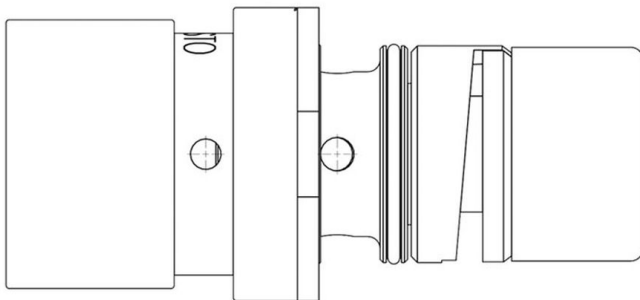

FICHA TÉCNICA

CABEZA PRESTO ALPA 90 ARTE

Presto Alpa 90

CARACTERÍSTICAS

- Cabezal

MODELO

Ref.: 1070: -

INFORMACIÓN ADICIONAL

- **Accionamiento:** Normal
- **Ahorro de agua:** No
- **Ámbito de uso:** Ducha
- **Certificado:** No
- **Mezcla de agua:** Mezclador
- **Tipo:** Accesorios / recambios

ACCESORIOS

- **Ref.: 35936:** Presto Alpa 90 Arte P instalación panel
- **Ref.: 35941:** Presto Alpa 90 Arte E empotrada
- **Ref.: 98941:** Presto Alpa 90 Arte E empotrada con válvula de vaciado