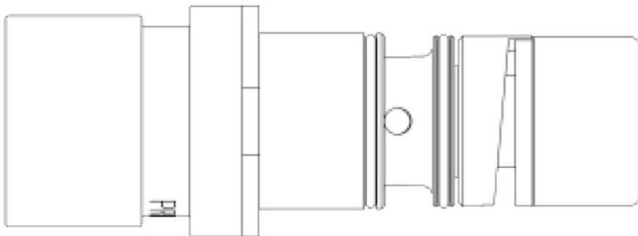

FICHA TÉCNICA

CABEZA PRESTO ALPA 90 ARTE E LUX

Presto Alpa 90

CARACTERÍSTICAS

- Cabezal Arte-E Lux

MODELO

Ref.: 1075: -

INFORMACIÓN ADICIONAL

- **Accionamiento:** Normal
- **Ahorro de agua:** No
- **Ámbito de uso:** Ducha
- **Certificado:** No
- **Mezcla de agua:** Mezclador
- **Tipo:** Accesorios / recambios

ACCESORIOS

- **Ref.: 36941:** Presto Alpa 90 Arte E Lux empotrada