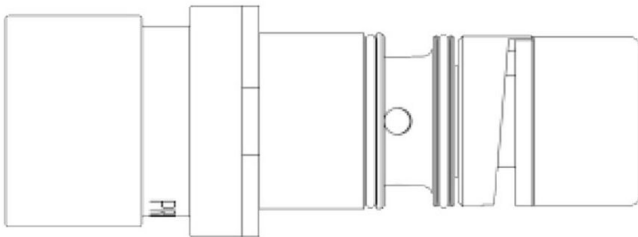

OFICINAS CENTRALES
Tel. (+34) 915 782 575
info@griferiasgalindo.com

FICHA PRODUCTO

CABEZA PRESTO ALPA 90 ARTE E LUX

Presto Alpa 90

INFORMACIÓN ADICIONAL

- **Accionamiento:** Normal
- **Ahorro de agua:** No
- **Ámbito de uso:** Ducha
- **Certificado:** No
- **Mezcla de agua:** Mezclador
- **Tipo:** Accesorios / recambios

CARACTERÍSTICAS

Cabezal Arte-E Lux

MODELO

Ref.: 1075: - - -

www.prestoiberica.com