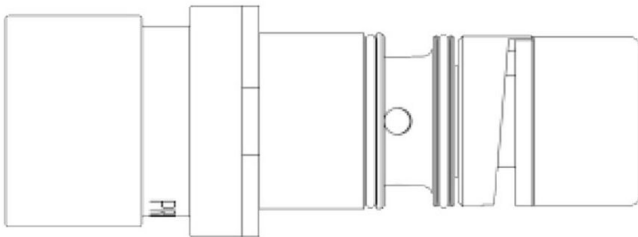

OFICINAS CENTRALES
Tel. (+34) 915 782 575
info@griferiasgalindo.com

FICHA PRODUCTO

CABEZA PRESTO ALPA 90 ARTE E LUX

Presto Alpa 90

INFORMACIÓN ADICIONAL

- **Accionamiento:** Normal
- **Ahorro de agua:** No
- **Ámbito de uso:** Ducha
- **Certificado:** No
- **Mezcla de agua:** Mezclador
- **Tipo:** Accesorios / recambios

CARACTERÍSTICAS

Cabezal Arte-E Lux

MODELO

Ref.: 1075: -

www.prestoiberica.com