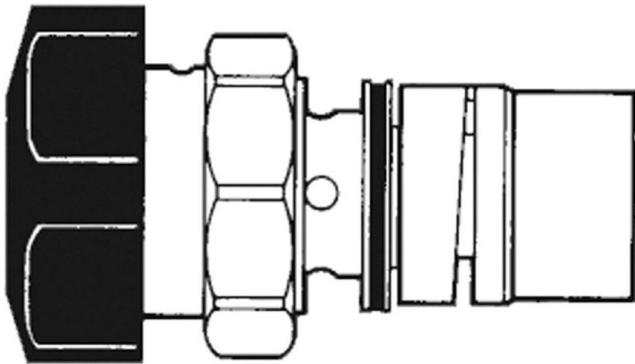

FICHA TÉCNICA

CABEZA PRESTO ALPA 80 Y 3500

Cabezal Presto 3500.

CARACTERÍSTICAS

- Cabezal Presto 3500. Pulsacion Normal.

MODELO

Ref.: 1015: -

INFORMACIÓN ADICIONAL

- **Accionamiento:** Normal
- **Ahorro de agua:** No
- **Ámbito de uso:** Lavabo
- **Certificado:** No
- **Mezcla de agua:** Mezclador
- **Tipo:** Accesorios / recambios

ACCESORIOS

- **Ref.: 35912:** Presto 3500
- **Ref.: 35011:** Presto Alpa 80 instalación vista
- **Ref.: 35921:** Conjunto Presto Alpa 80 con rociador antivandálico (sin racores)

NORMATIVA

Certificado ISO 9001.
Pruebas dimensionales, estanqueidad e hidráulicas. Cumpliendo con el CTE.