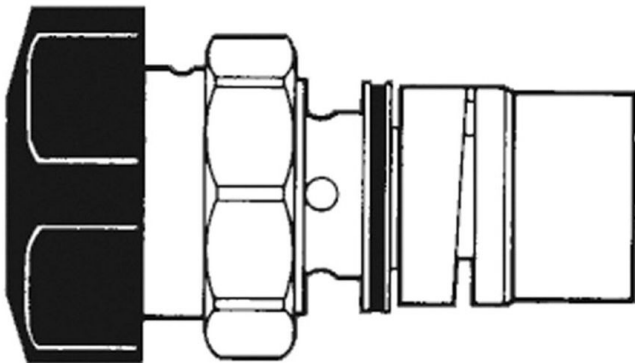

FICHA PRODUCTO

CABEZA PRESTO ALPA 80 Y 3500

Mecanismo Mezclador.

INFORMACIÓN ADICIONAL

- **Accionamiento:** Normal
- **Ahorro de agua:** No
- **Ámbito de uso:** Ducha
- **Certificado:** No
- **Mezcla de agua:** Mezclador
- **Tipo:** Accesorios / recambios

CARACTERÍSTICAS

Pulsador Cromado.

MODELO

Ref.: 1015: - - -