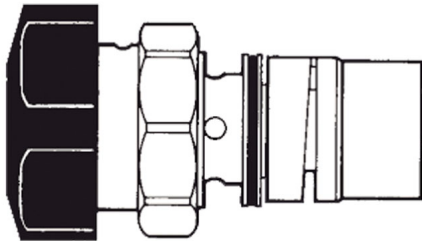

### CABEZA PRESTO 3500

M/Mezclador/Alpa 80