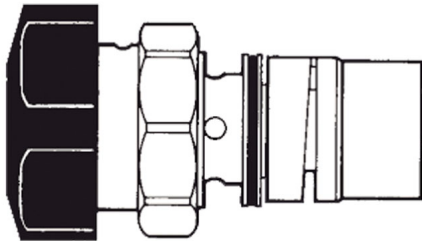

FICHA TÉCNICA

CABEZA PRESTO 3500

M/Mezclador/Alpa 80

CARACTERÍSTICAS

- Pulsador Cromado.

MODELO

Ref.: 1017: -

INFORMACIÓN ADICIONAL

- **Accionamiento:** Normal
- **Ahorro de agua:** No
- **Ámbito de uso:** Ducha
- **Certificado:** No
- **Mezcla de agua:** Agua premezclada
- **Tipo:** Accesorios / recambios

ACCESORIOS

- **Ref.: 35943:** Presto 3500 Arte
- **Ref.: 35936:** Presto Alpa 90 Arte P instalación panel
- **Ref.: 35929:** Conjunto Presto Alpa 90 Arte con rociador antivandálico (con racores)