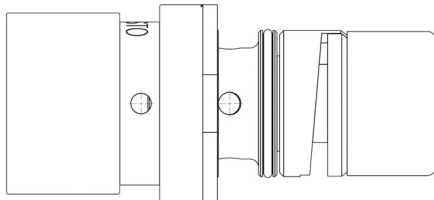

FICHA TÉCNICA

CABEZA PRESTO 3500 ARTE

Cabezal Presto 3500 Arte.

CARACTERÍSTICAS

- Cabezal Presto 3500 Arte. Pulsacion Normal.

MODELO

Ref.: 1070: -

INFORMACIÓN ADICIONAL

- **Accionamiento:** Normal
- **Ahorro de agua:** No
- **Ámbito de uso:** Lavabo
- **Certificado:** No
- **Mezcla de agua:** Mezclador
- **Tipo:** Accesorios / recambios

ACCESORIOS

- **Ref.: 35943:** Presto 3500 Arte
- **Ref.: 35936:** Presto Alpa 90 Arte P instalación panel
- **Ref.: 35929:** Conjunto Presto Alpa 90 Arte con rociador antivandálico (con racores)

NORMATIVA

Certificado ISO 9001.
Pruebas dimensionales, estanqueidad e hidráulicas. Cumpliendo con el CTE.