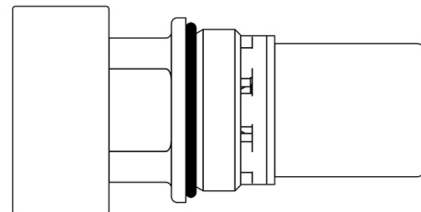

FICHA PRODUCTO

CABEZA LAVABO PRESTO XT ECO PULSACIÓN SUAVE

Mecanismo PS Cabeza Lavabo Presto ECO XT

INFORMACIÓN ADICIONAL

- **Accionamiento:** Normal
- **Ahorro de agua:** Si
- **Ámbito de uso:** Lavabo
- **Certificado:** No
- **Mezcla de agua:** Agua premezclada
- **Tipo:** Accesorios / recambios

CARACTERÍSTICAS

Recambios: El latón empleado en la fabricación de nuestros grifos cumple las normas EN-12164, EN-12165 y EN-1982. Niquelado y cromado conforme a la norma EN-248. Resistencia a la niebla salina 200 horas, según norma ISO-922 7 Mejorando la normativa sanitaria, los materiales que componen las piezas de los grifos pueden soportar una temperatura máxima de 70º C. Todos los grifos descritos en este capítulo tienen visible en su exterior la marca "PRESTO". Del mismo modo, se puede observar su código de fabricación. Diseño antivandálico, los grifos descritos en este capítulo están diseñados para trabajar en las condiciones, de trato, más extremas.

MODELO

Ref.: 5592: -