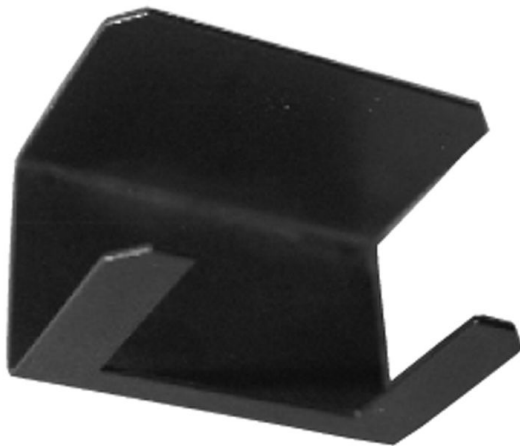

FICHA TÉCNICA

BLOQUEO CABEZA TIPO ALPA

Presto Alpa 80

CARACTERÍSTICAS

- Placa Bloqueo

MODELO

Ref.: 90629: -

INFORMACIÓN ADICIONAL

- **Accionamiento:** Normal
- **Ahorro de agua:** No
- **Ámbito de uso:** Ducha
- **Certificado:** No
- **Mezcla de agua:** Mezclador
- **Tipo:** Accesorios / recambios

ACCESORIOS

- **Ref.: 35925:** Presto Alpa 90 Arte V instalación vista
- **Ref.: 35011:** Presto Alpa 80 instalación vista