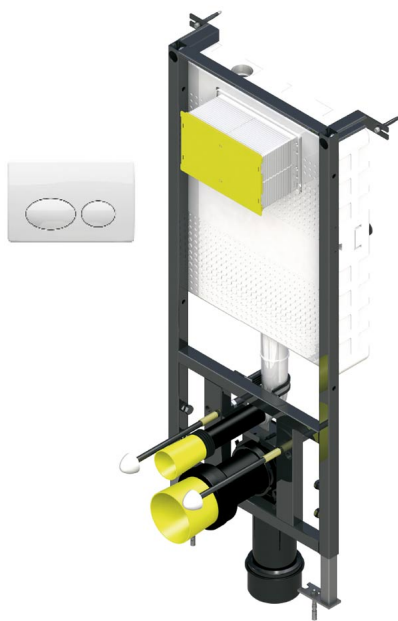

FICHA PRODUCTO

BASTIDOR CON CISTERNA PARA INODORO SUSPENDIDO

Bastidor con Cisterna para Inodoro suspendido

INFORMACIÓN ADICIONAL

- **Accionamiento:** Normal
- **Ahorro de agua:** No
- **Ámbito de uso:** Inodoro
- **Certificado:** No
- **Mezcla de agua:** Agua premezclada
- **Tipo:** Producto
- **Tipo de instalación:** Empotrada

CARACTERÍSTICAS

Pulsador Doble Descarga

MODELO

Ref.: 87286: -

Ref.: 87287: -

Ref.: 87288: -

Ref.: 87289: -