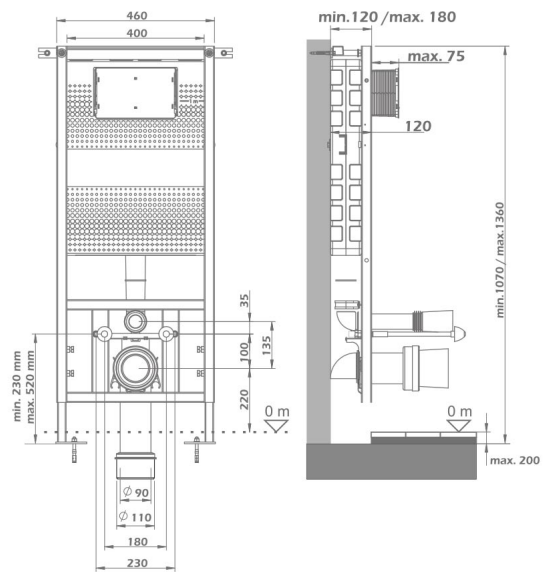

FICHA PRODUCTO

BASTIDOR CON CISTERNA PARA INODORO SUSPENDIDO

Bastidor con Cisterna para Inodoro suspendido

INFORMACIÓN ADICIONAL

- **Accionamiento:** Normal
- **Ahorro de agua:** No
- **Ámbito de uso:** Inodoro
- **Certificado:** No
- **Mezcla de agua:** Agua premezclada
- **Tipo:** Producto
- **Tipo de instalación:** Empotrada

CARACTERÍSTICAS

Pulsador Doble Descarga

MODELO

Ref.: 87286: -

Ref.: 87287: -

Ref.: 87288: -

Ref.: 87289: -