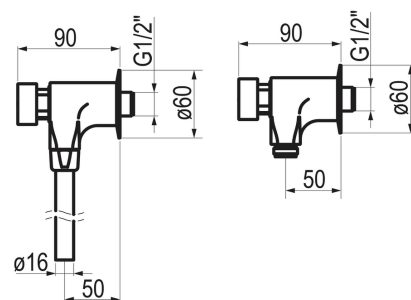

CARACTERÍSTICAS

- Cuerpo y pulsador en latón cromado, piezas interiores en materiales resistentes a la corrosión y a las incrustaciones calcáreas.
- Accionamiento mediante pulsador.
- Pulsación Normal
- Caudal 5 l/min a 3 bar. Caudal regulable por el instalador en función de la presión.
- Ahorro de agua: 76%.
- Cierre automático: 5 ± 1s.
- Entrada macho G1/2 y salida con juntas y tuerca racor para tubo Ø 10 x 12 mm.
- Cabeza intercambiable que comprende todo el mecanismo del grifo.
- Presión de uso recomendada: 1-5 bar.
- Temperatura admisible de agua: los materiales que componen las piezas de los grifos pueden soportar una temperatura máxima de 70°C.
- Peso: 0.54 kg. Kg.
- Suministrado con embellecedor.

RECAMBIOS Y COMPLEMENTOS

- Ref: 5027 - Cabezal para urinario XT Eco

NORMATIVA

- Certificado ISO-9001.
- Diseño conforme a la norma Europea de grifería temporizada EN-816. Grifería sanitaria. Grifos de cierre automático PN-10.
- Pruebas dimensionales, estanqueidad e hidráulicas. Cumpliendo con el CTE.
- Resistencia a la niebla salina 200 horas, según norma ISO-9227.
- Tratamiento exterior: Niquelado y cromado conforme a la norma EN-248.
- Materiales: El latón empleado en la fabricación de nuestros grifos cumple las normas EN-12164, EN-12165 y EN-1982.