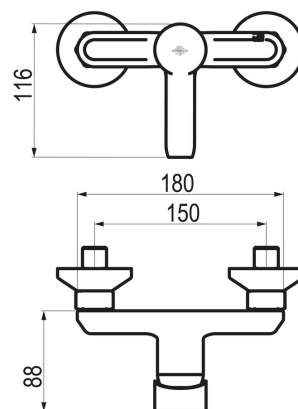

Grupo Presto Ibérica

www.prestoiberica.com