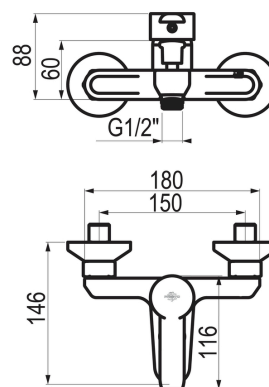

RECAMBIOS Y COMPLEMENTOS

NORMATIVA

- Certificado ISO-9001.
- Diseño conforme EN-15091: Grifería sanitaria. Grifería sanitaria de apertura y cierre electrónicos.
- Marcado CE: Grifería electrónica, circuitos conformes con la directiva 2006/95/CE y 2004/108/CE.
- Pruebas dimensionales, estanqueidad e hidráulicas. Cumpliendo con el CTE.