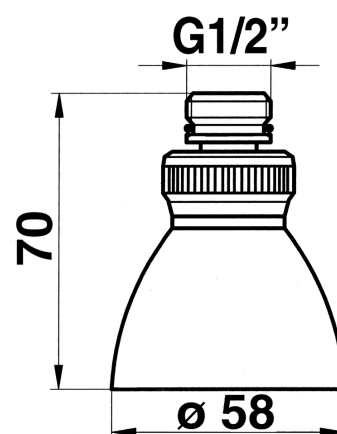

c/ Príncipe de Vergara, 13
28001 Madrid
Telf: 915 782 575
info@prestoiberica.com

Ref. 90134

Acabado: Cromo

Rociador orientable ducha para Presto Alpa 80 y Presto Alpa 90

Rociador orientable ducha.

CARACTERÍSTICAS

- Fabricación en latón con acabado cromado.
- Caudal 8 l/min con regulador automático.
- Entrada G1/2 macho.
- Cabeza intercambiable que comprende todo el mecanismo del grifo.
- Presión de uso recomendada: 1-5 bar.
- Temperatura admisible de agua: los materiales que componen las piezas de los grifos pueden soportar una temperatura máxima de 70°C.
- Peso: Peso: 0.42 kg. Kg.
- Suministrado con: Rociador.

RECAMBIOS Y COMPLEMENTOS

NORMATIVA

- Certificado ISO-9001.

Grupo Presto Ibérica

www.prestoiberica.com