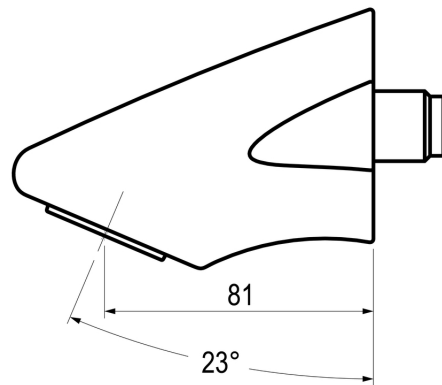

FICHA TÉCNICA

Rociador antivandálico ducha arte

Rociador antivandálico ducha para instalación mural.

CARACTERÍSTICAS

- **Cartucho:** Cabeza intercambiable que comprende todo el mecanismo del grifo.
- **Caudal:** Caudal 8 l/min. con regulador de caudal.
- **Entrada y salida:** Entrada G1/2 macho.
- **Presión mínima de uso:** Presión de uso recomendada: 1-5 bar.
- **Temperatura admisible:** Temperatura admisible de agua: los materiales que componen las piezas de los grifos pueden soportar una temperatura máxima de 70°C.
- **Tipo de certificado:** *Waterlabel.