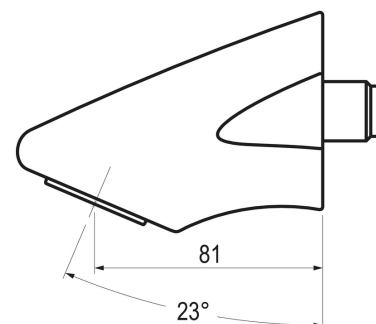

RECAMBIOS Y COMPLEMENTOS

NORMATIVA

- Certificado ISO-9001.
- Diseño conforme a la norma Europea de grifería temporizada EN-816. Grifería sanitaria. Grifos de cierre automático PN-10.
- Pruebas dimensionales, estanqueidad e hidráulicas. Cumpliendo con el CTE.
- Resistencia a la niebla salina 200 horas, según norma ISO-9227.
- Tratamiento exterior: Niquelado y cromado conforme a la norma EN-248.
- Materiales: El latón empleado en la fabricación de nuestros grifos cumple las normas EN-12164, EN-12165 y EN-1982.