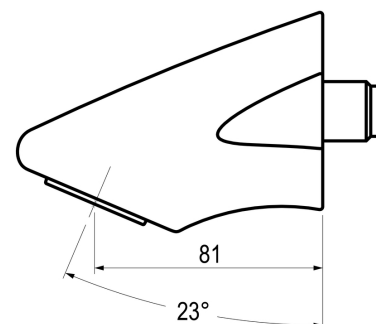

c/ Príncipe de Vergara, 13
28001 Madrid
Telf: 915 782 575
info@prestoiberica.com

Ref. 29401

Acabado: Cromo
Caudal 5 l/min con regulador de caudal.

Rociador antivandálico ducha arte Eco

Rociador antivandálico ecológico ducha para instalación mural.

CARACTERÍSTICAS

- Fabricación en latón con acabado cromado.
- No aplica
- Caudal 5 l/min con regulador de caudal.
- Ahorro de agua: 38%.
- Entrada G1/2 macho.
- Cabeza intercambiable que comprende todo el mecanismo del grifo.
- Presión de uso recomendada: 1-5 bar.
- Temperatura admisible de agua: los materiales que componen las piezas de los grifos pueden soportar una temperatura máxima de 70°C.
- Peso: 0.8 Kg.

RECAMBIOS Y COMPLEMENTOS

NORMATIVA

- Certificado ISO-9001.
- Diseño conforme a la norma Europea de grifería temporizada EN-816. Grifería sanitaria. Grifos de cierre automático PN-10.
- Pruebas dimensionales, estanqueidad e hidráulicas. Cumpliendo con el CTE.
- Resistencia a la niebla salina 200 horas, según norma ISO-9227.
- Tratamiento exterior: Niquelado y cromado conforme a la norma EN-248.
- Materiales: El latón empleado en la fabricación de nuestros grifos cumple las normas EN-12164, EN-12165 y EN-1982.

Water Label

Grupo Presto Ibérica

www.prestoiberica.com