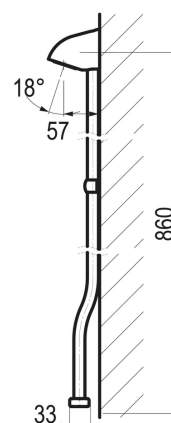

Grupo Presto Ibérica

www.prestoiberica.com