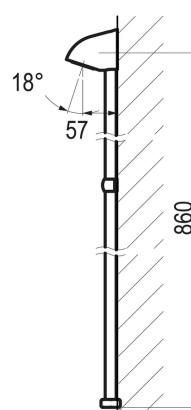

RECAMBIOS Y COMPLEMENTOS

NORMATIVA

- Certificado ISO-9001.
- Diseño conforme a la norma Europea de grifería temporizada EN-816. Grifería sanitaria. Grifos de cierre automático PN-10.
- Pruebas dimensionales, estanqueidad e hidráulicas. Cumpliendo con el CTE.
- Resistencia a la niebla salina 200 horas, según norma ISO-9227.
- Tratamiento exterior: Niquelado y cromado conforme a la norma EN-248.
- Materiales: El latón empleado en la fabricación de nuestros grifos cumple las normas EN-12164, EN-12165 y EN-1982.