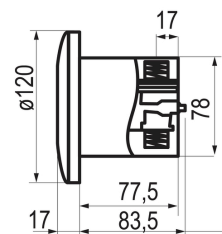

RECAMBIOS Y COMPLEMENTOS

NORMATIVA

- Certificado ISO-9001.
- Diseño conforme EN-15091: Grifería sanitaria. Grifería sanitaria de apertura y cierre electrónicos.
- Marcado CE: Grifería electrónica, circuitos conformes con la directiva 2006/95/CE y 2004/108/CE.
- Pruebas dimensionales, estanqueidad e hidráulicas. Cumpliendo con el CTE.