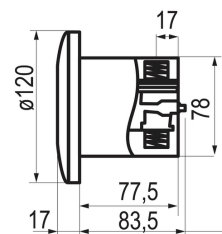

Grupo **Presto Ibérica**

www.prestoiberica.com