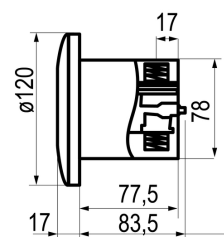

Grupo Presto Ibérica

www.prestoiberica.com