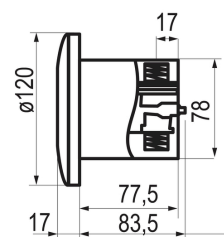

### CARACTERÍSTICAS

- Placa exterior de latón cromado y cuerpo de poliamida PA 6/6.
- Accionamiento mediante sensor táctil.
- Caudal de descarga 1 l (con presiones superiores a 1 bar).
- Ahorro de agua y energía.
- Cierre automático: 6 segundos.
- Entrada y salida G1/2 macho.
- Presión de uso recomendada: 1-5 bar.
- Temperatura admisible de agua: los materiales que componen las piezas de los grifos pueden soportar una temperatura máxima de 70°C.
- Peso: Peso: 1.09 kg. Kg.
- Suministrado con: Sistema de fijación antivandálico con placa intermedia y batería CR-P2 o alimentador 12 V (según modelo).