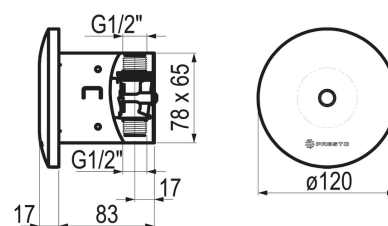

RECAMBIOS Y COMPLEMENTOS

NORMATIVA

- Certificado ISO-9001.
- Diseño conforme EN-15091: Grifería sanitaria. Grifería sanitaria de apertura y cierre electrónicos.
- Distintivo de garantía de Calidad Ambiental: productos y sistemas que favorecen el ahorro de agua.
- Marcado CE: Grifería electrónica, circuitos conformes con la directiva 2006/95/CE y 2004/108/CE.
- Pruebas dimensionales, estanqueidad e hidráulicas. Cumpliendo con el CTE.