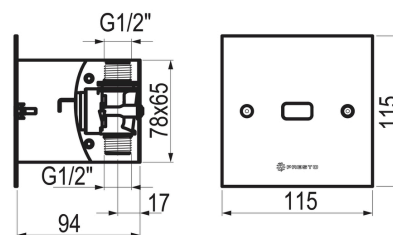

RECAMBIOS Y COMPLEMENTOS

NORMATIVA

- Certificado ISO-9001.
- Diseño conforme EN-15091: Grifería sanitaria. Grifería sanitaria de apertura y cierre electrónicos.
- Marcado CE: Grifería electrónica, circuitos conformes con la directiva 2006/95/CE y 2004/108/CE.
- Pruebas dimensionales, estanqueidad e hidráulicas. Cumpliendo con el CTE.