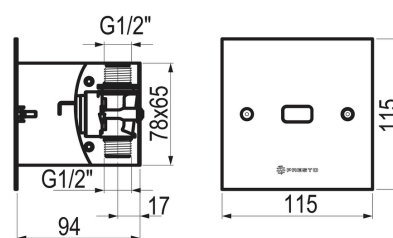

RECAMBIOS Y COMPLEMENTOS

NORMATIVA

- Certificado ISO-9001.
- Diseño conforme EN-15091: Grifería sanitaria. Grifería sanitaria de apertura y cierre electrónicos.
- Marcado CE: Grifería electrónica, circuitos conformes con la directiva 2006/95/CE y 2004/108/CE.
- Pruebas dimensionales, estanqueidad e hidráulicas. Cumpliendo con el CTE.