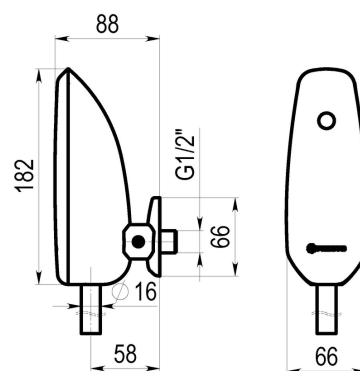

c/ Príncipe de Vergara, 13
28001 Madrid
Telf: 915 782 575
info@prestoiberica.com

Ref. 79500

Acabado: Cromo
Pila CR-P2 6V litio

Domo Sensia U urinario pila

Grifo electrónico Sensia con célula de detección por sensor para urinario, fijación mural.

CARACTERÍSTICAS

- Parte exterior de zamack cromado y cuerpo de latón sin plomo.
- Accionamiento mediante sensor.
- Caudal de descarga de 1 litro (con presiones superiores a 1 bar). Modelo PLE:
  Caudal de descarga de 0,4 litros.
- Ahorro de agua y energía.
- Descarga de 4 segundos después de que el usuario haya abandonado el urinario.
- Entrada G1/2 macho.
- Presión de uso recomendada: 1-5 bar.
- Temperatura admisible de agua: los materiales que componen las piezas de los grifos pueden soportar una temperatura máxima de 70°C.
- Peso: Peso: 1.42 kg. Kg.
- Suministrado con: Llave de paso, embellecedor y tubo de salida de Ø16 mm.

RECAMBIOS Y COMPLEMENTOS

NORMATIVA

- Certificado ISO-9001.
- Diseño conforme EN-15091: Grifería sanitaria. Grifería sanitaria de apertura y cierre electrónicos.
- Distintivo de garantía de Calidad Ambiental: productos y sistemas que favorecen el ahorro de agua.
- Marcado CE: Grifería electrónica, circuitos conformes con la directiva 2006/95/CE y 2004/108/CE.
- Pruebas dimensionales, estanqueidad e hidráulicas. Cumpliendo con el CTE.

Grupo Presto Ibérica

www.prestoiberica.com