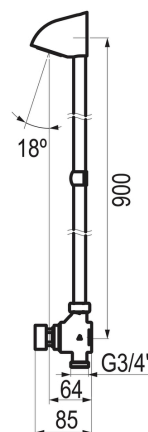

RECAMBIOS Y COMPLEMENTOS

NORMATIVA

- Certificado ISO-9001.
- Diseño conforme a la norma Europea de grifería temporizada EN-816. Grifería sanitaria. Grifos de cierre automático PN-10.
- Distintivo de garantía de Calidad Ambiental: productos y sistemas que favorecen el ahorro de agua.
- Pruebas dimensionales, estanqueidad e hidráulicas. Cumpliendo con el CTE.
- Materiales: El latón empleado en la fabricación de nuestros grifos cumple las normas EN-12164, EN-12165 y EN-1982.