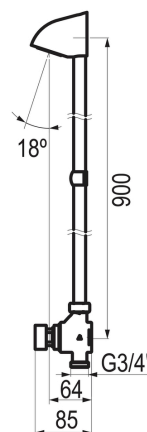

RECAMBIOS Y COMPLEMENTOS

NORMATIVA

- Certificado ISO-9001.
- Diseño conforme a la norma Europea de grifería temporizada EN-816. Grifería sanitaria. Grifos de cierre automático PN-10.
- Distintivo de garantía de Calidad Ambiental: productos y sistemas que favorecen el ahorro de agua.
- Pruebas dimensionales, estanqueidad e hidráulicas. Cumpliendo con el CTE.
- Materiales: El latón empleado en la fabricación de nuestros grifos cumple las normas EN-12164, EN-12165 y EN-1982.