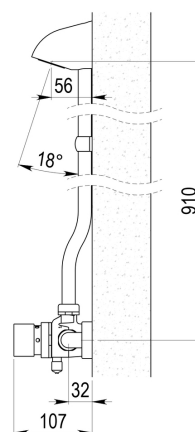

NORMATIVA

- Certificado ISO-9001.
- Diseño conforme a la norma Europea de grifería temporizada EN-816. Grifería sanitaria. Grifos de cierre automático PN-10.
- Pruebas dimensionales, estanqueidad e hidráulicas. Cumpliendo con el CTE.
- Resistencia a la niebla salina 200 horas, según norma ISO-9227.
- Tratamiento exterior: Niquelado y cromado conforme a la norma EN-248.
- Materiales: El latón empleado en la fabricación de nuestros grifos cumple las normas EN-12164, EN-12165 y EN-1982.