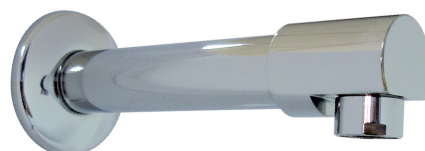

c/ Príncipe de Vergara, 13
28001 Madrid
Telf: 915 782 575
info@prestoiberica.com

Ref. 30770

Acabado: Cromo
Longitud 200 mm

Caño lavabo recto Eco 200 mm

Caño ecológico fijo curvo para fijación sobre muro en latón cromado.

CARACTERÍSTICAS

- Fabricado en latón.
- Pulsación Normal
- Con Aireador y regulador de caudal 2 l/min independientemente de la presión.
- Ahorro de agua y energía.
- Entrada G1/2 macho.
- Cabeza intercambiable que comprende todo el mecanismo del grifo.
- Presión de uso recomendada: 1-5 bar.
- Temperatura admisible de agua: los materiales que componen las piezas de los grifos pueden soportar una temperatura máxima de 70°C.
- Peso: Peso: 0.51 kg. Kg.
- Suministrado con aireador, regulador de caudal de 2 l/min. y embellecedor.

RECAMBIOS Y COMPLEMENTOS

NORMATIVA

- Certificado ISO-9001.
- Diseño conforme a la norma Europea de grifería temporizada EN-816. Grifería sanitaria. Grifos de cierre automático PN-10.
- Pruebas dimensionales, estanqueidad e hidráulicas. Cumpliendo con el CTE.
- Resistencia a la niebla salina 200 horas, según norma ISO-9227.
- Tratamiento exterior: Niquelado y cromado conforme a la norma EN-248.
- Materiales: El latón empleado en la fabricación de nuestros grifos cumple las normas EN-12164, EN-12165 y EN-1982.