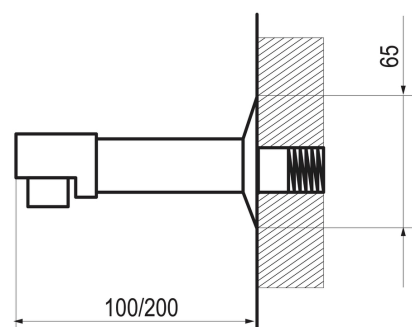

RECAMBIOS Y COMPLEMENTOS

NORMATIVA

- Certificado ISO-9001.
- Diseño conforme a la norma Europea de grifería temporizada EN-816. Grifería sanitaria. Grifos de cierre automático PN-10.
- Pruebas dimensionales, estanqueidad e hidráulicas. Cumpliendo con el CTE.
- Resistencia a la niebla salina 200 horas, según norma ISO-9227.
- Tratamiento exterior: Niquelado y cromado conforme a la norma EN-248.
- Materiales: El latón empleado en la fabricación de nuestros grifos cumple las normas EN-12164, EN-12165 y EN-1982.