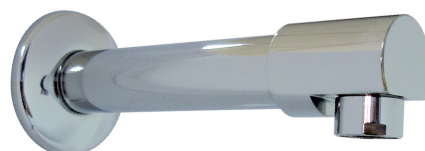

c/ Príncipe de Vergara, 13  
28001 Madrid  
Telf: 915 782 575  
info@prestoiberica.com

**Ref. 30765**

Acabado: Cromo  
Longitud 150 mm

## Caño lavabo recto Eco 150 mm

Caño ecológico fijo curvo para fijación sobre muro en latón cromado.

### CARACTERÍSTICAS

- Fabricado en latón.
- Pulsación Normal
- Con Aireador y regulador de caudal 2 l/min independientemente de la presión.
- Ahorro de agua y energía.
- Entrada G1/2 macho.
- Cabeza intercambiable que comprende todo el mecanismo del grifo.
- Presión de uso recomendada: 1-5 bar.
- Temperatura admisible de agua: los materiales que componen las piezas de los grifos pueden soportar una temperatura máxima de 70°C.
- Peso: Peso: 0.4 kg. Kg.
- Suministrado con aireador, regulador de caudal de 2 l/min. y embellecedor.