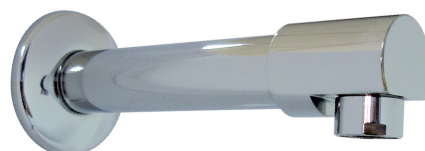

c/ Príncipe de Vergara, 13
28001 Madrid
Telf: 915 782 575
info@prestoiberica.com

Ref. 30760

Acabado: Cromo
Longitud 100 mm

Caño lavabo recto Eco 100 mm

Caño ecológico fijo curvo para fijación sobre muro en latón cromado.

CARACTERÍSTICAS

- Fabricado en latón.
- Pulsación Normal
- Con Aireador y regulador de caudal 2 l/min independientemente de la presión.
- Ahorro de agua y energía.
- Entrada G1/2 macho.
- Cabeza intercambiable que comprende todo el mecanismo del grifo.
- Presión de uso recomendada: 1-5 bar.
- Temperatura admisible de agua: los materiales que componen las piezas de los grifos pueden soportar una temperatura máxima de 70°C.
- Peso: Peso: 0.4 kg. Kg.
- Suministrado con aireador, regulador de caudal de 2 l/min. y embellecedor.

RECAMBIOS Y COMPLEMENTOS

NORMATIVA

- Certificado ISO-9001.
- Diseño conforme a la norma Europea de grifería temporizada EN-816. Grifería sanitaria. Grifos de cierre automático PN-10.
- Pruebas dimensionales, estanqueidad e hidráulicas. Cumpliendo con el CTE.
- Resistencia a la niebla salina 200 horas, según norma ISO-9227.
- Tratamiento exterior: Niquelado y cromado conforme a la norma EN-248.
- Materiales: El latón empleado en la fabricación de nuestros grifos cumple las normas EN-12164, EN-12165 y EN-1982.