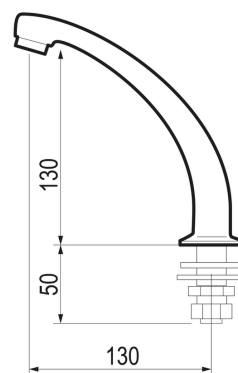

Grupo **Presto Ibérica**

www.prestoiberica.com