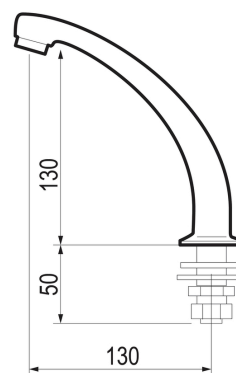

Grupo Presto Ibérica

www.prestoiberica.com