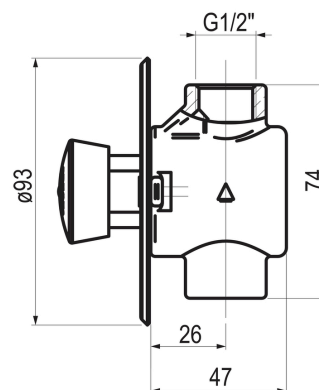

Grupo Presto Ibérica

www.prestoiberica.com