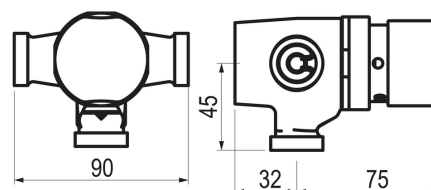

NORMATIVA

- Certificado ISO-9001.
- Certificado NF de AFNOR conforme a la norma Europea de grifería temporizada EN-816: Grifería sanitaria. Mezclador de pared. Mezcladores de cierre automático.
- Pruebas dimensionales, estanqueidad e hidráulicas. Cumpliendo con el CTE.
- Tratamiento exterior: Niquelado y cromado conforme a la norma EN-248.
- Materiales: El latón empleado en la fabricación de nuestros grifos cumple las normas EN-12164, EN-12165 y EN-1982.