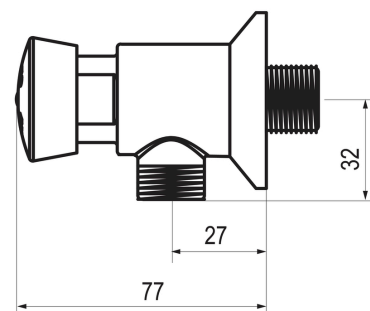

NORMATIVA

- Certificado ISO-9001.

Grupo Presto Ibérica

www.prestoiberica.com